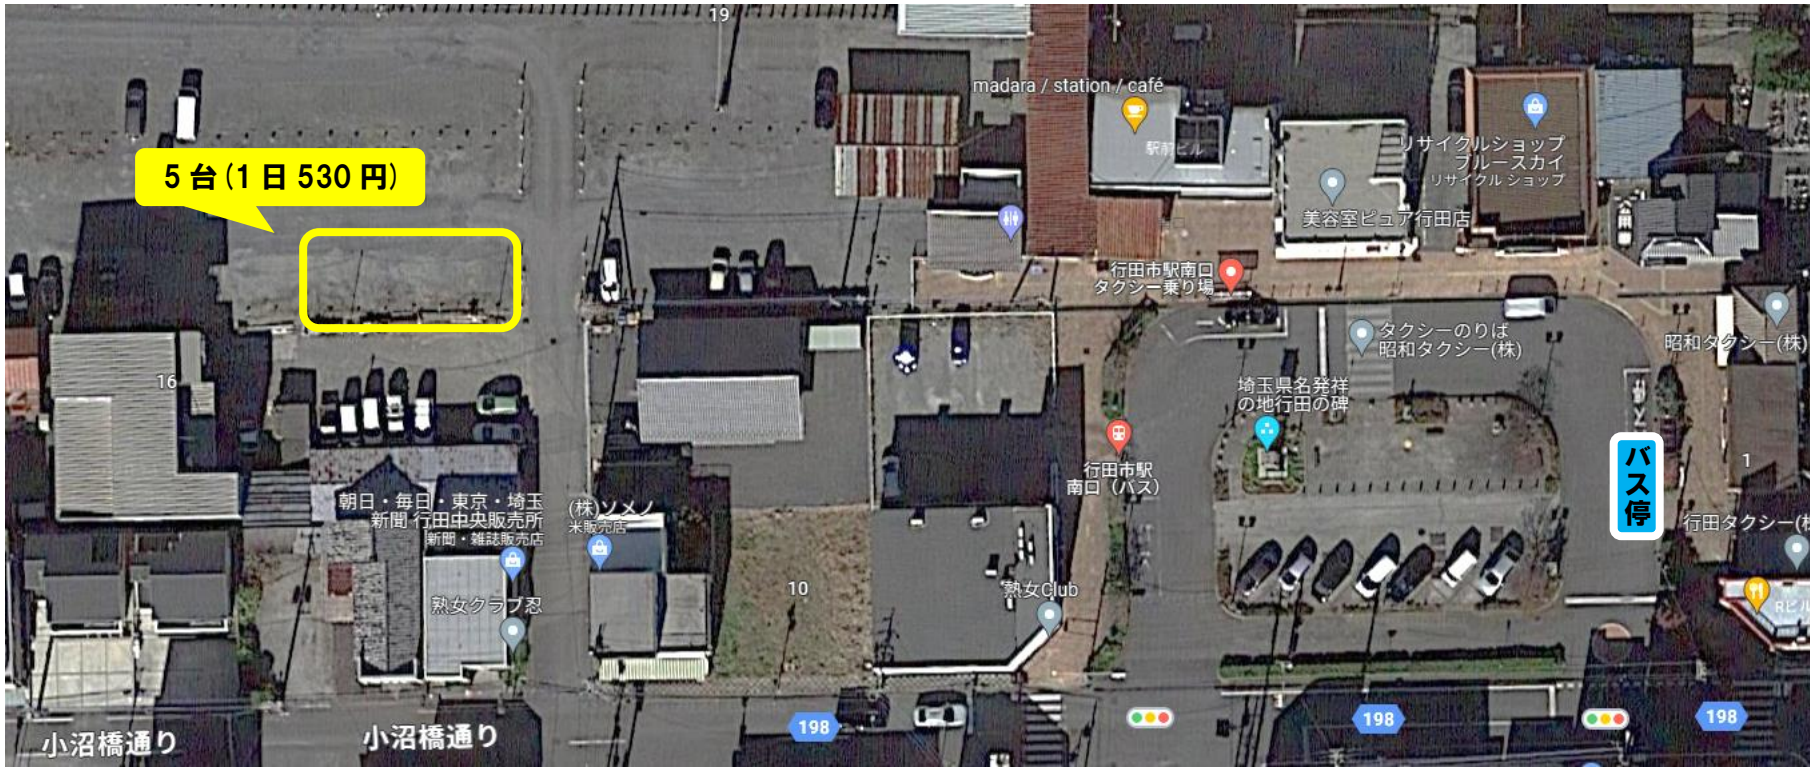

行田市駅南口 高速バス利用お客様専用駐車場(有料)

行田市駅構内 駐車場料金箱 ↓ →