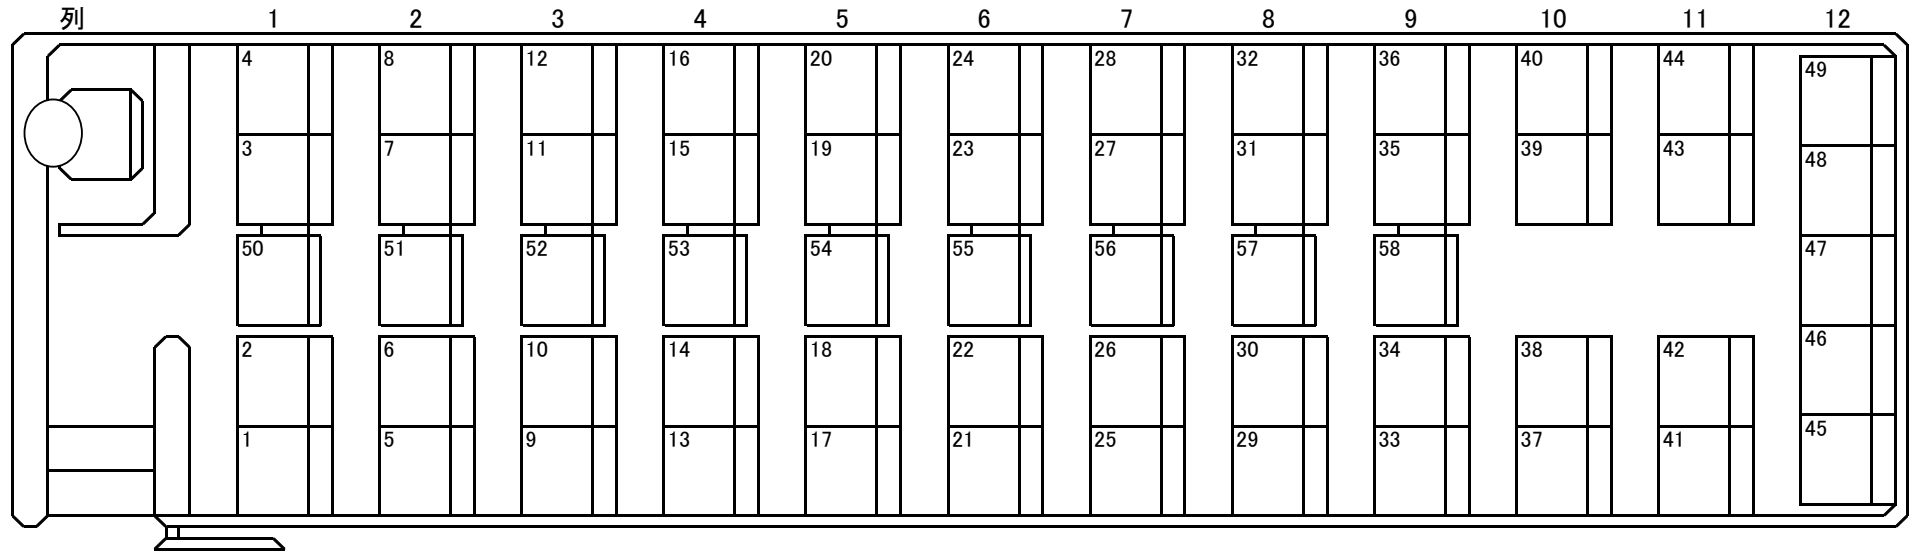

お座席表

乗降口

秩父鉄道観光バス株式会社

〒360-0033埼玉県熊谷市曙町1-1 TEL 048-526-3115

58席車輛(JH58 MA58)