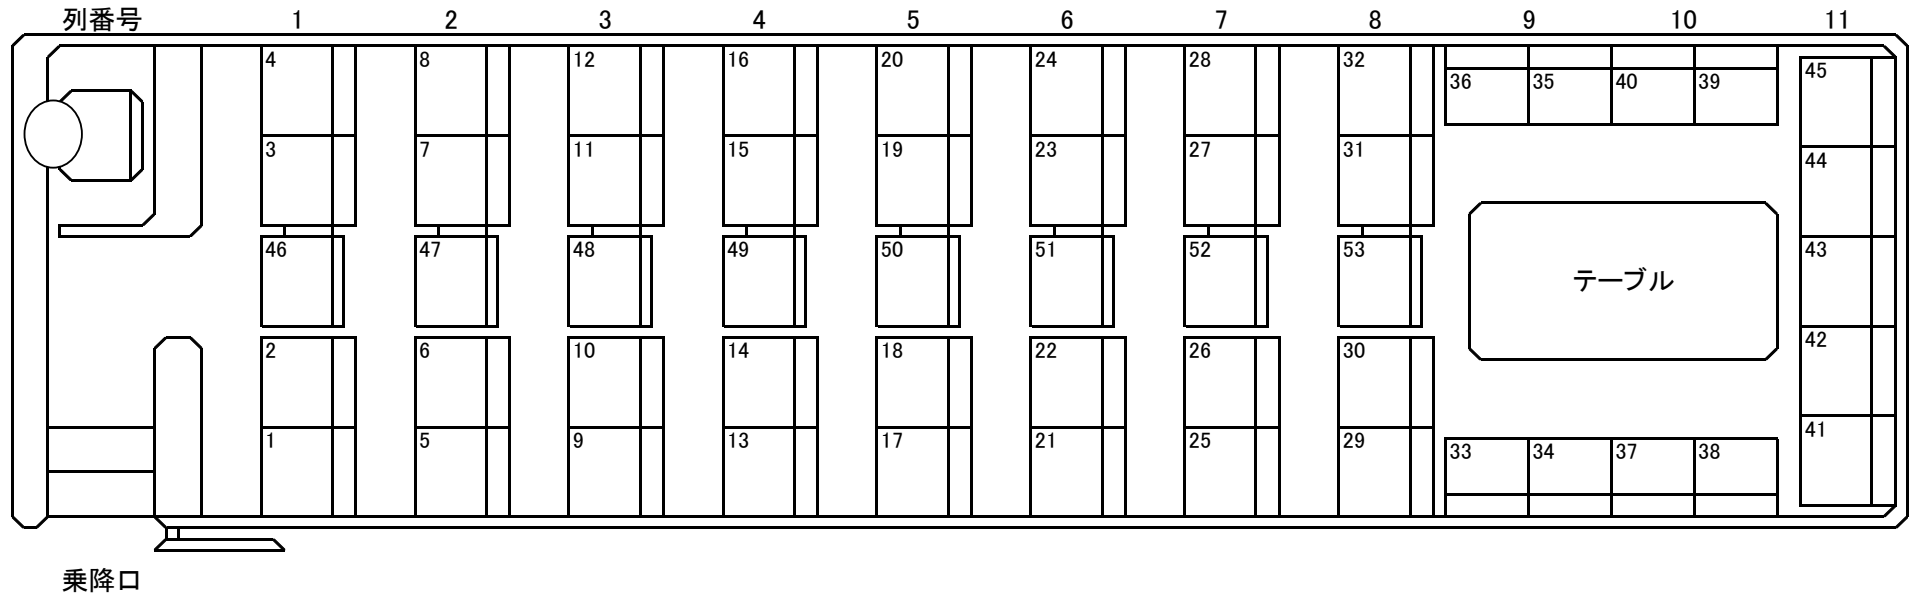

お座席表

秩父鉄道観光バス株式会社

〒360-0033埼玉県熊谷市曙町1-1 TEL 048-526-3115

53席車輛(GN53 JG53 JH53)