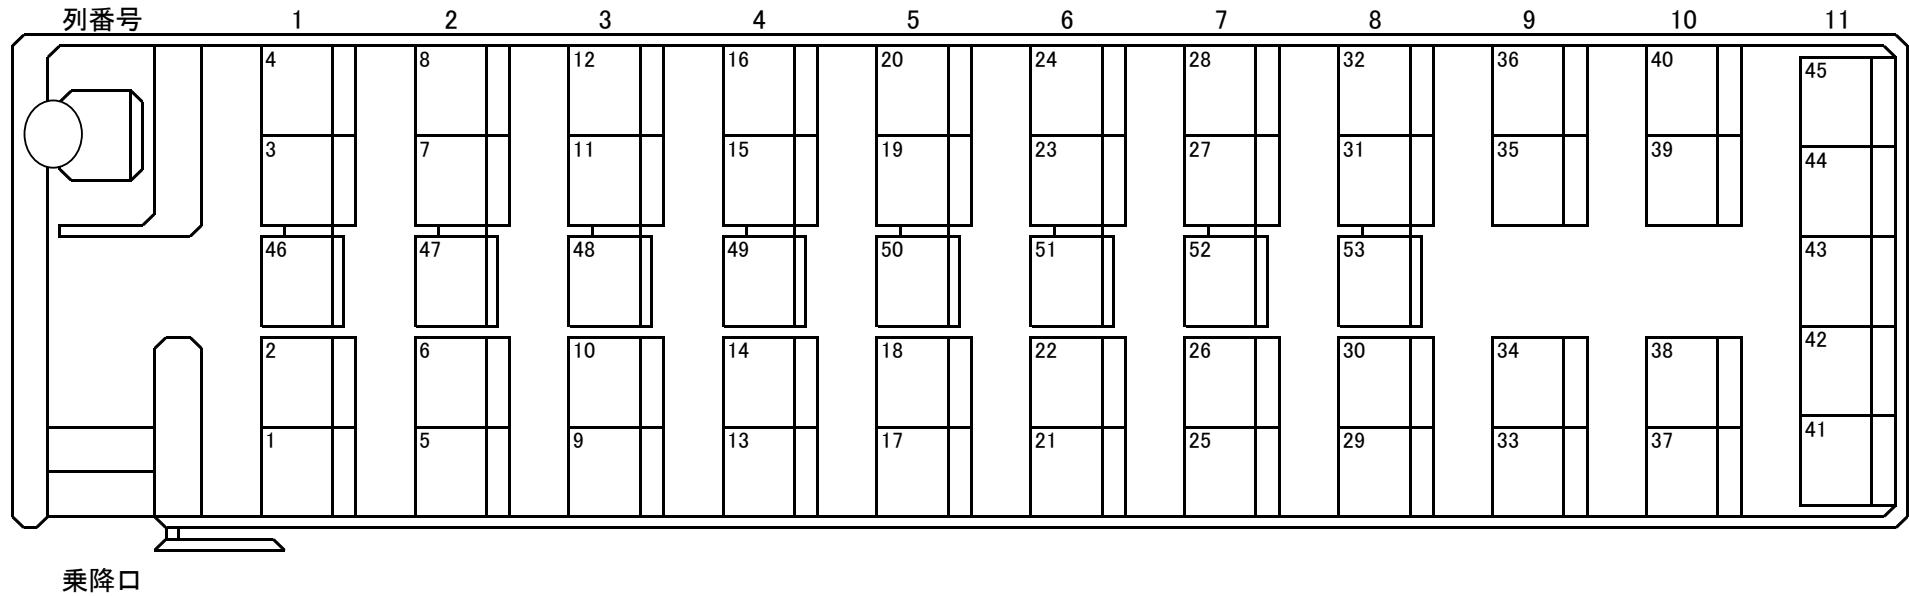

# お座席表

秩父鉄道観光バス株式会社

〒360-0033埼玉県熊谷市曙町1-1 TEL 048-526-3115

53席車輛(GN53 JG53 JH53)