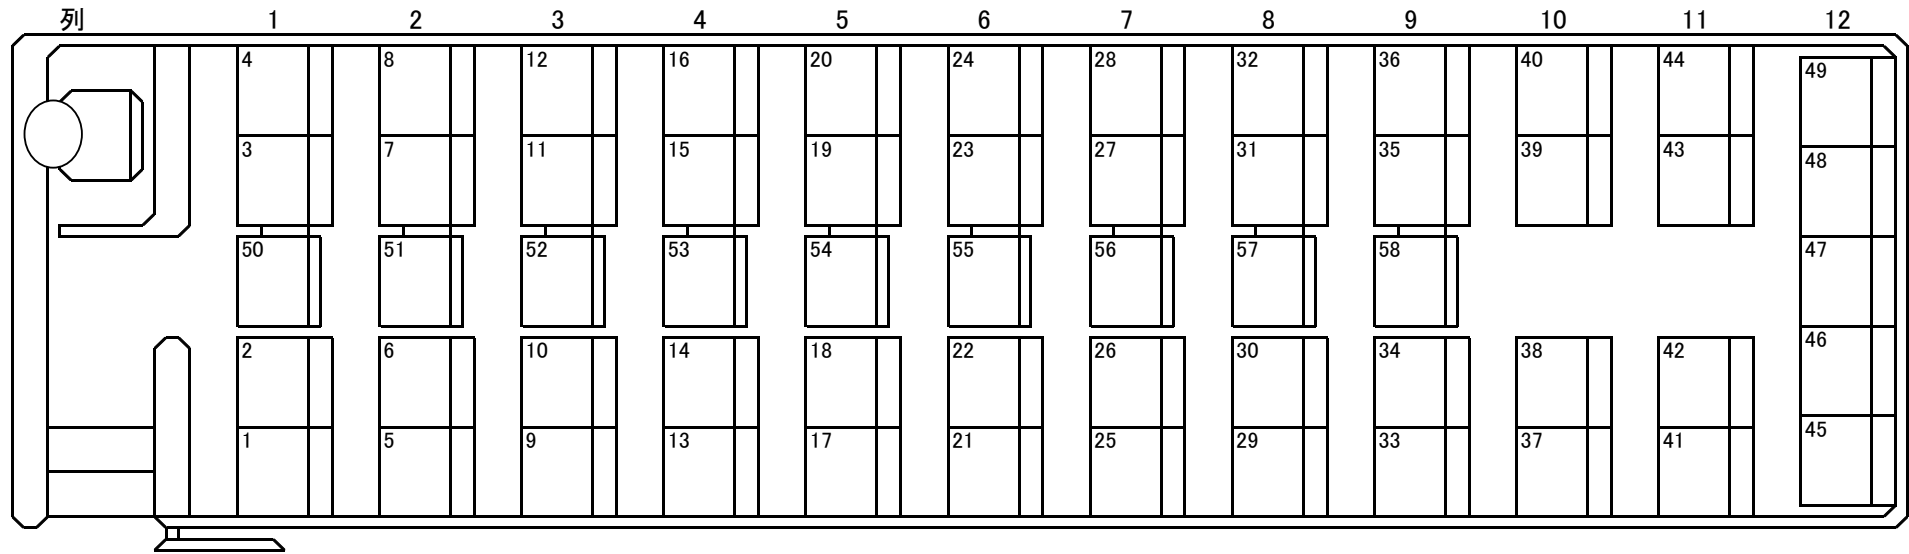

お座席表

乗降口

秩父鉄道観光バス株式会社

〒360-0033埼玉県熊谷市曙町1-1 TEL 048-526-3115

58席車輛(JH58)