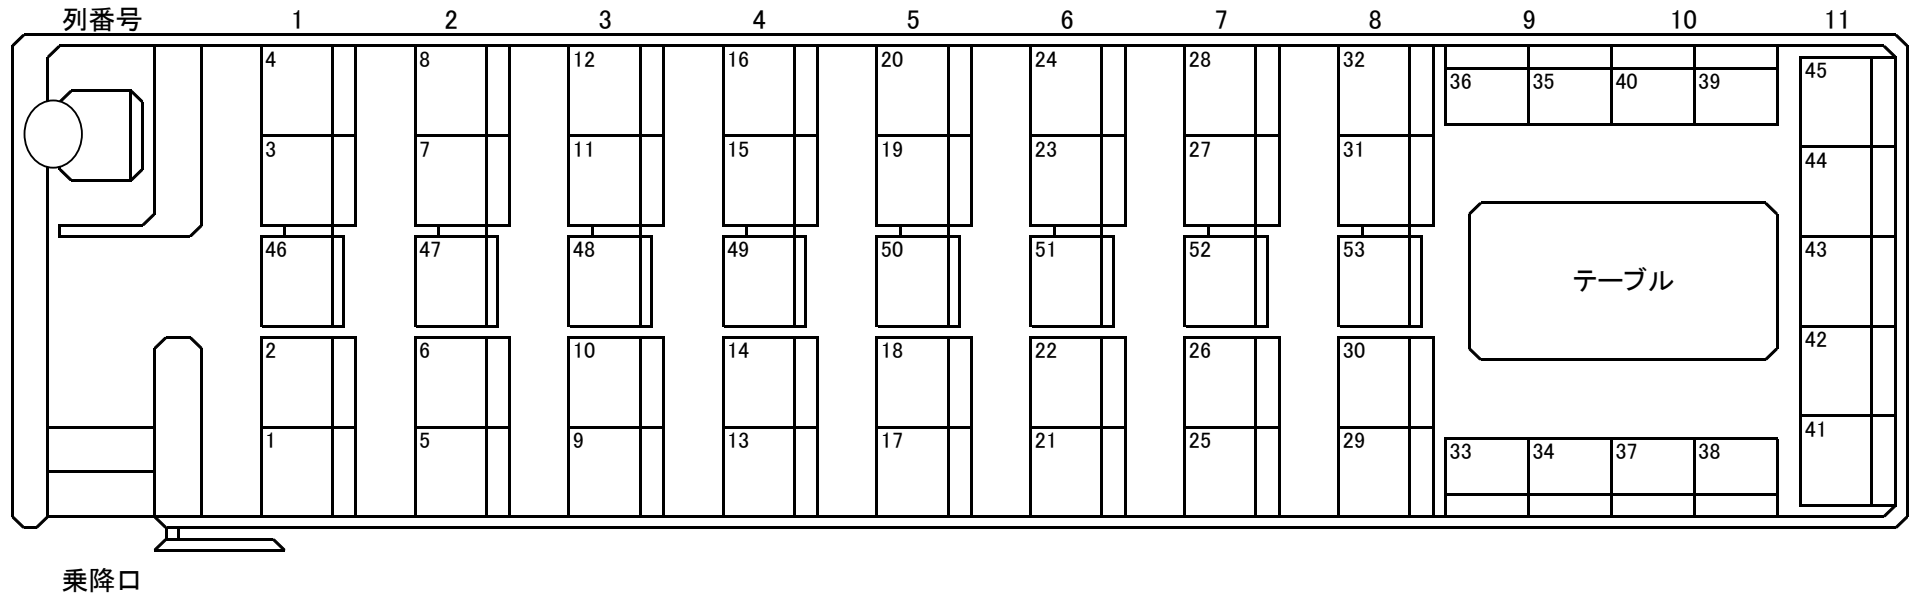

お座席表

秩父鉄道観光バス株式会社

〒360-0033埼玉県熊谷市曙町1-1 TEL 048-526-3115

53席車輛 (GL53 GN53 JG53 JH53 NH53)