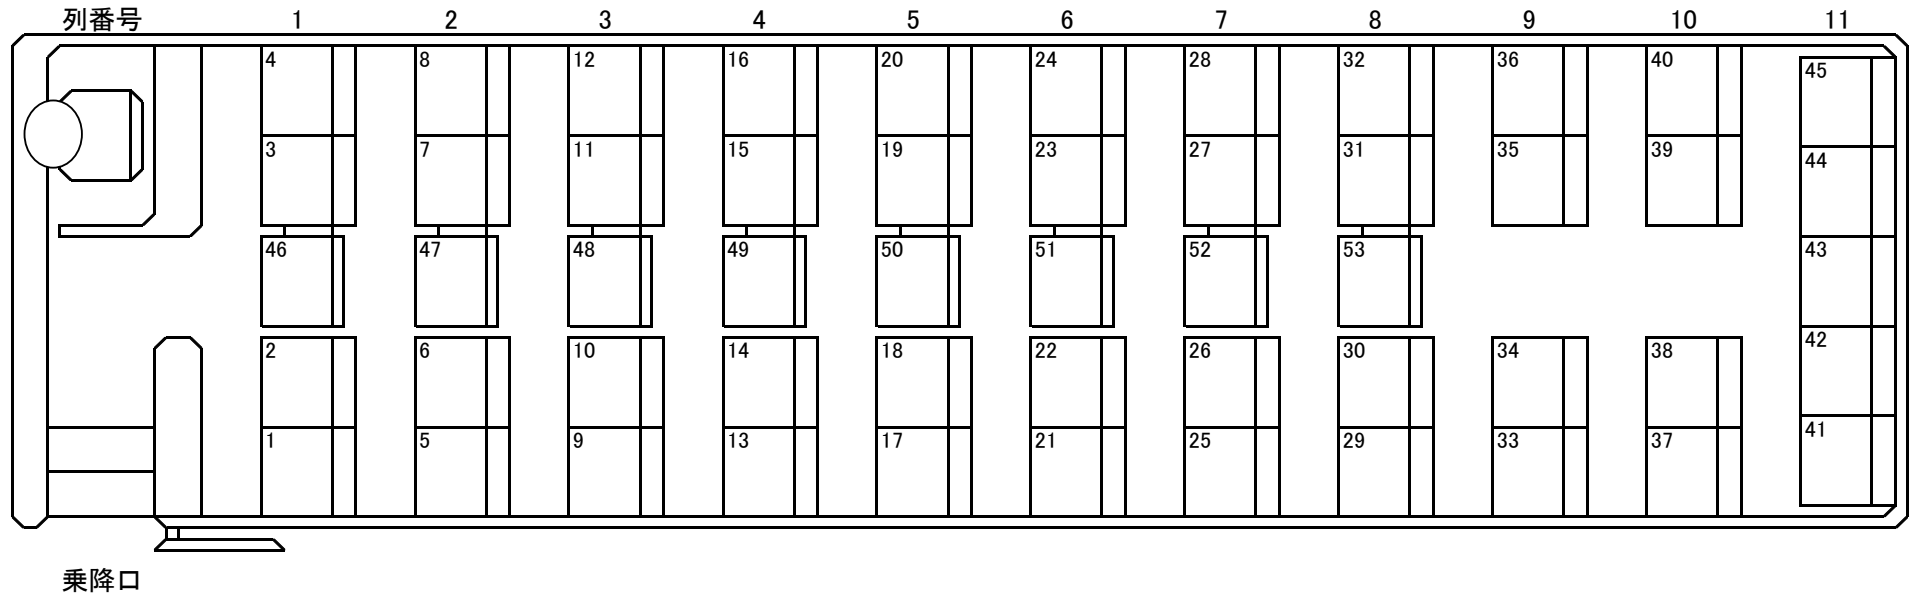

お座席表

秩父鉄道観光バス株式会社

〒360-0033埼玉県熊谷市曙町1-1 TEL 048-526-3115

53席車輛 (GL53 GN53 JG53 JH53 NH53)