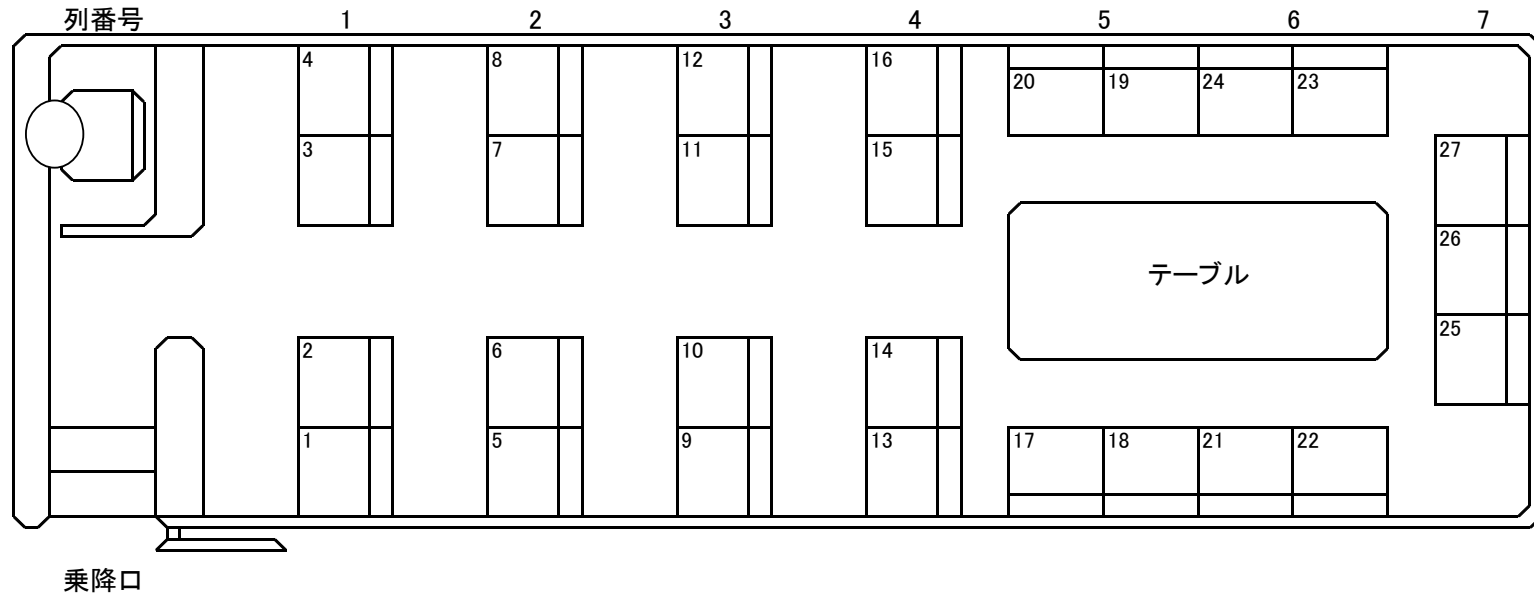

お座席表

秩父鉄道観光バス株式会社

〒360-0033埼玉県熊谷市曙町1-1 TEL 048-526-3115

27席車両(JH27)サロン仕様